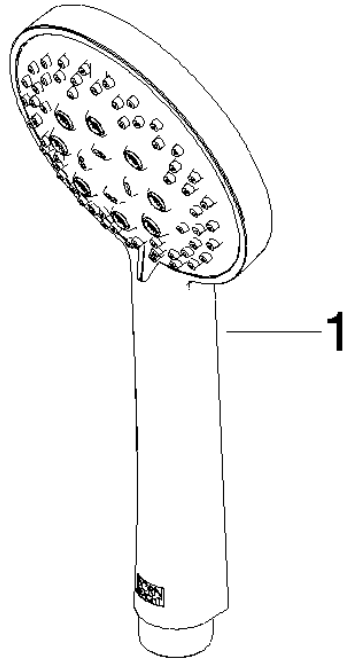

Componenti singoli di questo set

Per questo set sono necessari i seguenti componenti

1x 26 413 625-00

1x 28 018 979-00

ST 050 201 5660

Compatibile con: TARA, META

- asta da parete con supporto scorrevole
- Diametro del tubo 18 mm
- rosetta Ø 55 mm
- interasse 800 mm
- Flessibile doccetta in metallo 1750mm con protezione antitorsione integrata
- Attacco tubo doccia 3/8"

N.	Codice articolo	Denominazione	Quantità necessaria	Tempo di produzione
1	05 17 62 500 00 90	set di fissaggio	2	2
2	90 14 10 032 00 90	guarnizione	2	2
3	08 27 62 500-00	rosetta	2	10
4	05 28 22 590 01-00	barra	1	10
5	12 580 970-00	Supporto scorrevole - Cromato	1	10
6	28 322 970-00	Flessibile metallico per doccia 1/2" x 3/8" x 1750 mm - Cromato	1	2

ST 050 201 5660

mm [inches]

Diagramma di portata

Certificati

LGA_29984.

DVGW_DW-
6517DN0129.

WRAS_2210003.

Elenco delle parti di ricambio

N.	Codice articolo	Denominazione	Quantità necessaria	Tempo di produzione
1	09 23 01 039 90	setaccio	1	2