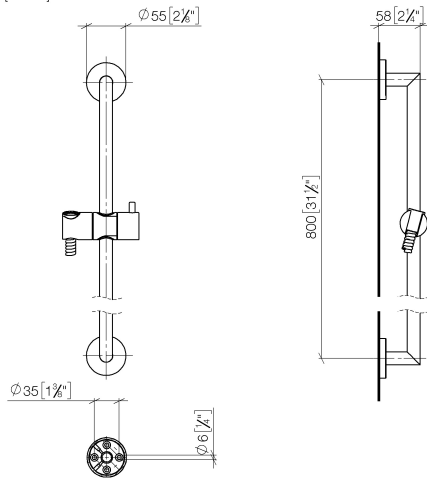

Componenti singoli di questo set

Per questo set sono necessari i seguenti componenti

1x 26 413 625-00

1x 28 018 979-00

ST 050 201 5660

Compatibile con: TARA, META

- asta da parete con supporto scorrevole
- Diametro del tubo 18 mm
- rosetta Ø 55 mm
- interasse 800 mm
- Flessibile doccetta in metallo 1750mm con protezione antitorsione integrata
- Attacco tubo doccia 3/8"

Prodotti complementari necessari

	Doccetta - Cromato	28 018 979-00
--	---------------------------	---------------

ST 050 201 5660

mm [inches]

Certificati

WRAS_2009048. ACS_20 ACC LY 738. IAPMO_4976 (4).

Elenco delle parti di ricambio

N.	Codice articolo	Denominazione	Quantità necessaria	Tempo di produzione
1	05 17 62 500 00 90	set di fissaggio	2	2
2	90 14 10 032 00 90	guarnizione	2	2
3	08 27 62 500-00	rosetta	2	10
4	05 28 22 590 01-00	barra	1	10
5	12 580 970-00	Supporto scorrevole - Cromato	1	10
6	28 322 970-00	Flessibile metallico per doccia 1/2" x 3/8" x 1750 mm - Cromato	1	2